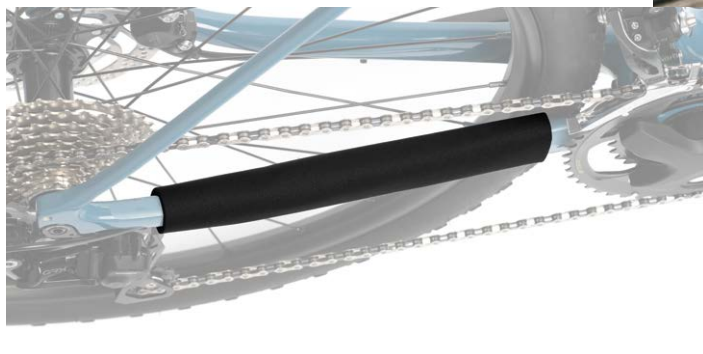

BIKE mTube

neoprénová ochrana pod reťaz

- ochrana rámu pred poškodením reťaze
- vhodné pre cestné bicykle, horské bicykle a elektrobicykle
- rozmer 19×27 cm
- mTube sa dá narezať na požadovaný priemer rúrky
- český výrobok

m0270-01